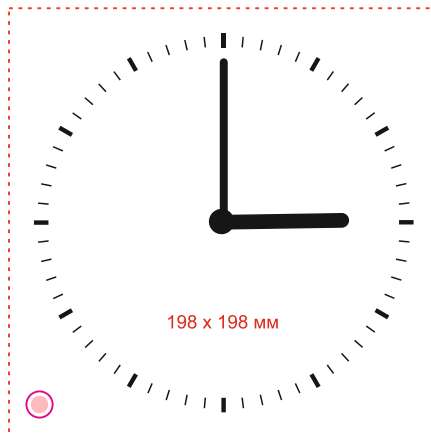

Нанесение изображения «Квадратные настольные часы»

Циферблаты на выбор

Максимально допустимый
размер печатной области
198x198мм